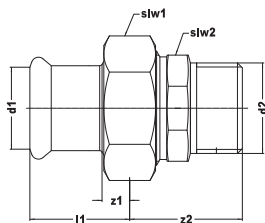

R2735 Durchgangsverschraubung
flachdichtend
(Press x Außengewinde)

Abmessung	Artikelnr.	l1	z1	z2	slw1	slw2
22 x R½	6192164	63	9	33	37	25
22 x R¾	6192175	69	9	29	37	32
22 x R1	6192186	72	9	42	37	39
28 x R1	6192197	73	8	42	46	39
35 x R1¼	6192208	78	8	44	52	49
42 x R1½	6192219	85	11	44	58	51
54 x R2	6192296	100	12	53	75	65